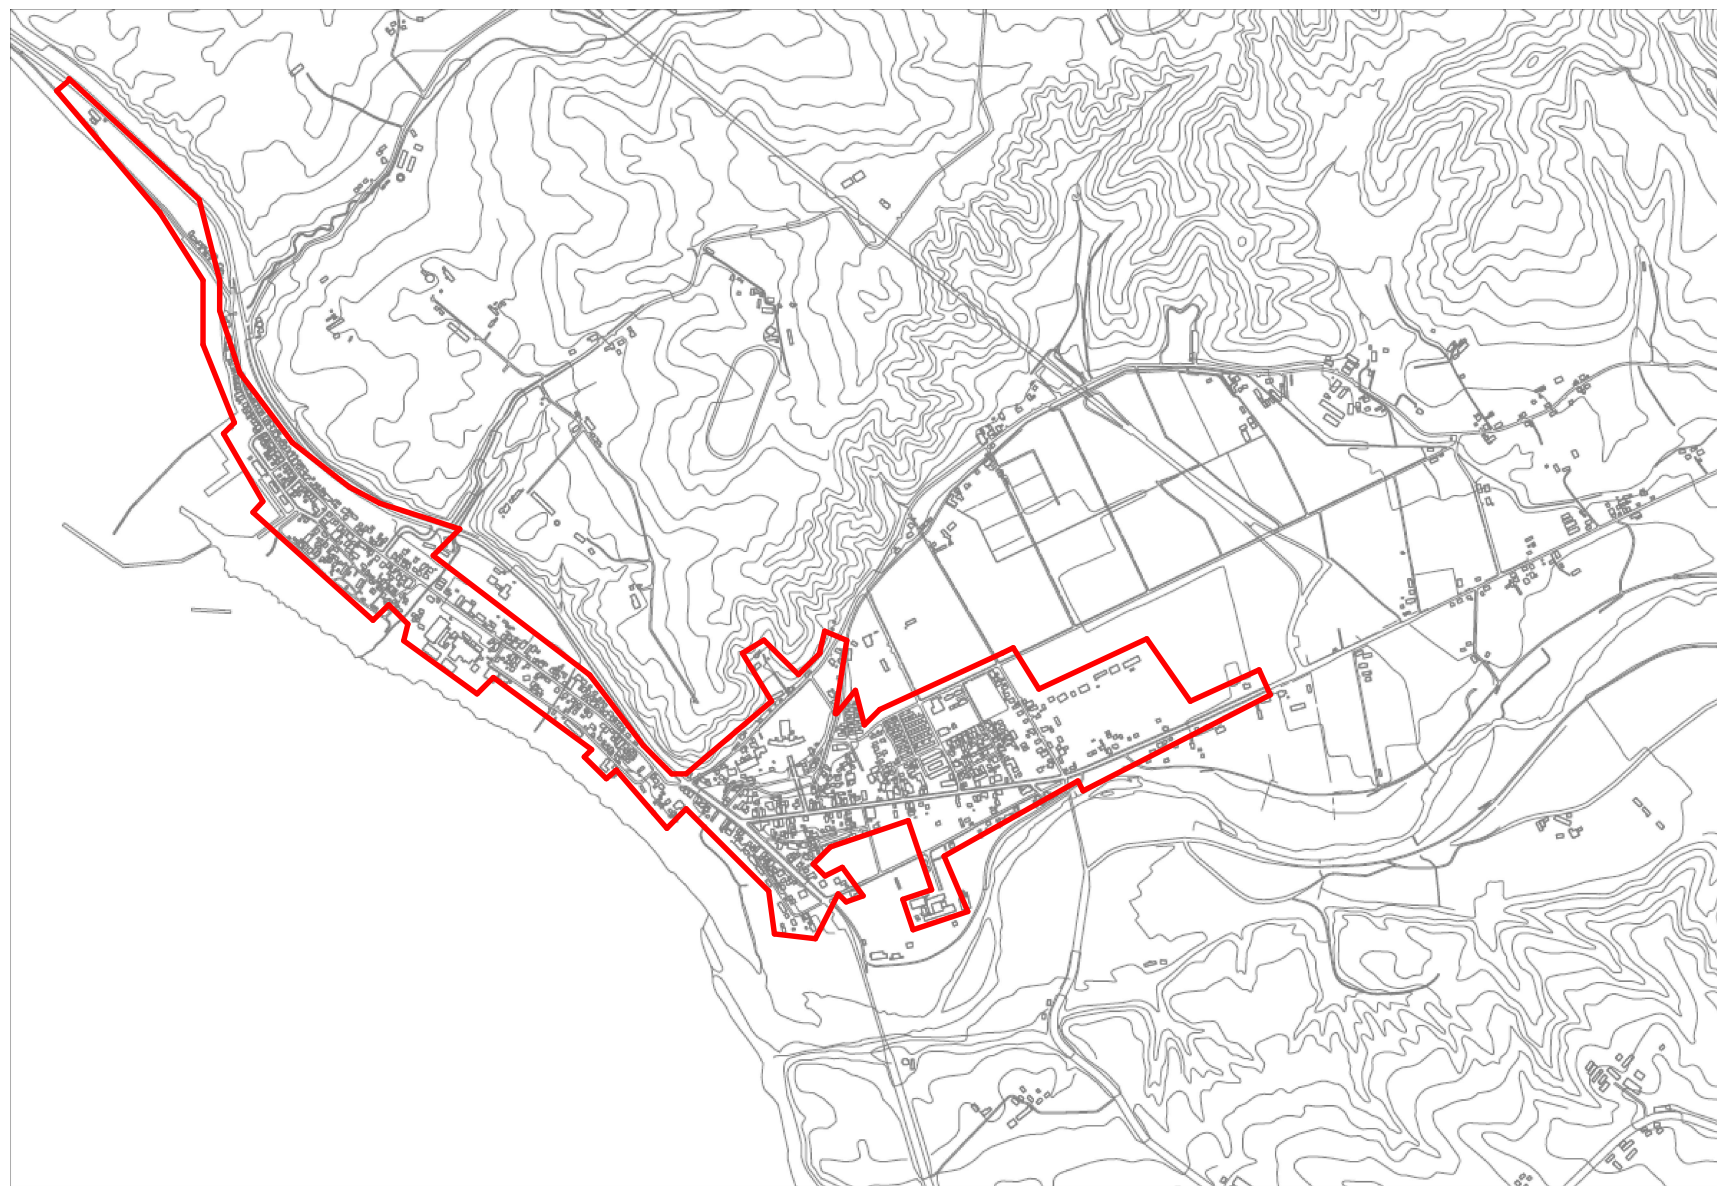

日高町農業集落排水事業 一般平面図（污水）

凡 例	
	事業計画区域

日高町 農業集落排水事業事業計画		
一般平面図（污水）		No scale
日高町 厚賀地区		令和5年 月