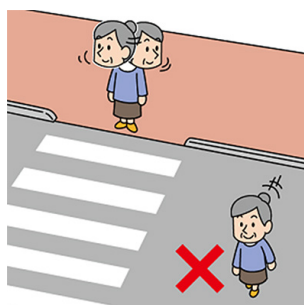

路面も凍結することが増え、車も急に止まれません。
信号（横断歩道）があるときは、必ずそちらを渡りましょう。
また、信号が無くても斜め横断はやめましょう！
反射材を着用するなど、自分の存在をアピールすることも大切です！

☎ 役場住民生活課 環境生活・アイヌ政策グループ ☎ 01456-2-6182