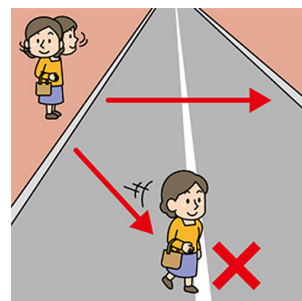

路面も凍結することが増え、車も急に止まれません。
信号（横断歩道）があるときは、必ずそちらを渡りましょう。
また、信号が無くても斜め横断はやめましょう！
反射材を着用するなど、自分の存在をアピールすることも大切です！

☎ 役場住民生活課 環境生活・アイヌ政策グループ ☎ 01456-2-6182