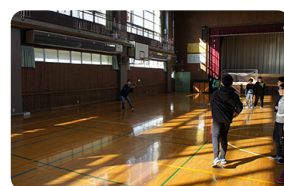

ひだかKidsクラブ「日高山脈自然体験隊」「かるた作り体験」「スノーラフティング・ソリすべり体験」

日高小学校に通う小学1年生から6年生の児童を対象とした、自然体験・スポーツ・レクリエーションなどの活動を行うひだかKidsクラブが1月12日に「日高山脈自然体験隊」、1月17日に「かるた作り体験」、1月18日に「スノーラフティング・ソリすべり体験」を実施しました。

どの事業も、冬休みの思い出に残る体験となりました。

令和5年度スケート教室

1月15日、16日、17日の3日間、小学校1年生を対象に「初心者スケート教室」を実施し、延べ19名の子どもたちが参加しました。

教室では、氷上で立つ、足踏み、歩くなどの基本動作を中心に練習しました。

個別に指導を受けながら、真剣に取り組む姿が見られ、最終日には立って歩けるなどの上達する姿やリンク1周を目指す参加者もいました。

大谷翔平選手からグローブの寄贈

1月中旬に、ロサンゼルス・ドジャースに所属する大谷翔平選手から、町内の小学生に寄贈されるグローブが、日高町教育委員会に届けられました。これは、大谷選手が全国の小学校にグローブを寄贈したもので、日高町では1月22日以降、各学校においてお披露目されています。

富川小学校では、1月30日に贈呈式が行われ、加渡三之校長がグローブを披露すると子どもたちから歓声があがりました。早速、子どもたちはキャッチボールを始めグローブの感触を楽しみました。このあと、各クラスに順番で回して全児童がグローブに触れられる機会を設けました。

門別図書館郷土資料館からのお知らせ

『春ですよ！図書館へ行こう！』イベント開催について

3月2日（土）に、門別図書館見学会と絵本の読み聞かせ会を開催します。
 事前申込はありませんので、開始時間に下記の場所までお越しください。
 司書と一緒に図書館を探検しませんか？なぞなぞもありますよ！
 大人の方もぜひご参加ください。

イベント名	図書館たんけん隊	なぞなぞ？おはなし会
日時	3月2日（土）午前10時30分～午前11時	3月2日（土）午後2時～午後2時30分
場所	門別図書館・児童図書コーナー	門別図書館・おはなしコーナー
対象	小学3年生以上	小学1年生～小学3年生まで
内容	図書館（バックヤード含む）の見学	絵本読み聞かせ・なぞなぞ大会

㊄切り間近！タイムカプセル封入物の受取

門別図書館前に設置されたタイムカプセルの封入物は受け取りましたか？
 お心当たりがなくても、対象となる方やご家族の方は一度お問い合わせください。
 お問い合わせは二次元コードを読み取り専用フォームから、またはお電話でどうぞ。